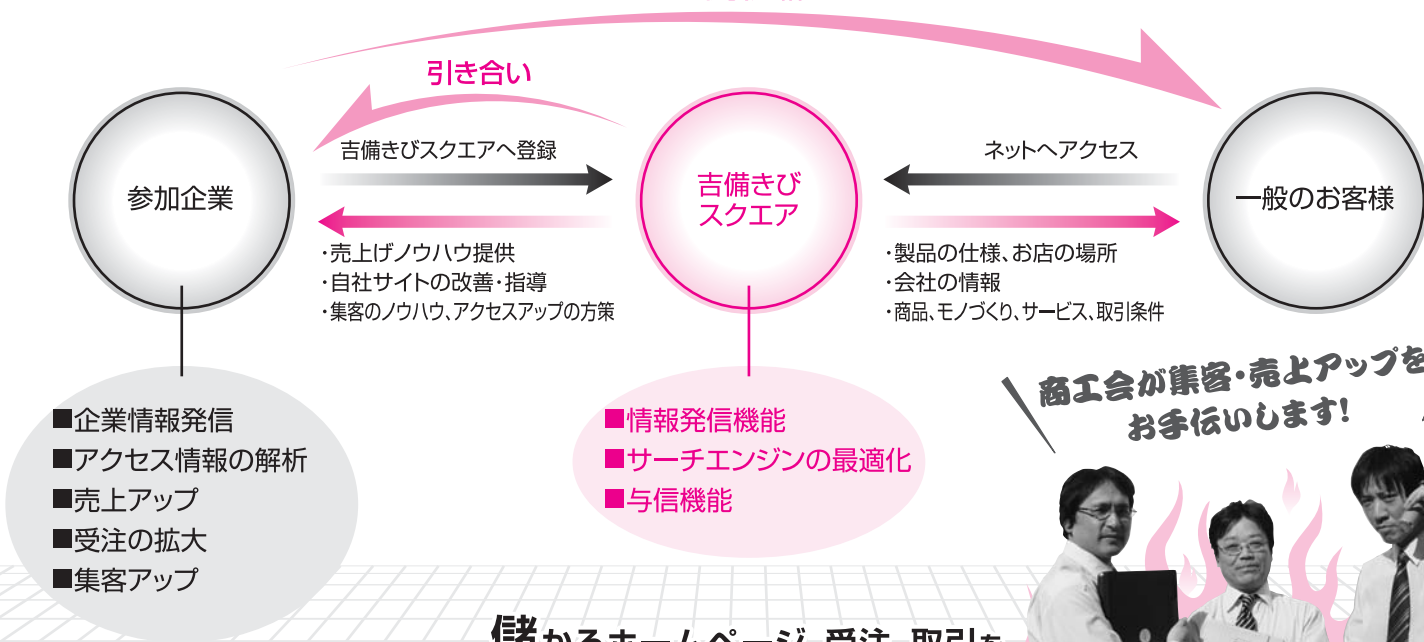

吉備きびスクエア 安心のサポート体制

取引連絡

儲かるホームページ、受注、取引を強力に支援する体制が整っています。

サイトの特徴

あなたの会社、お店の情報発信!!

企業ページは商品、サービス等の情報に加え、企業の概要、電話番号が表示されるシステムです。詳細をもっと伝えたい場合は自社のホームページにリンクします。

がんばる仲間といっしょに学ぶ!!

商売をがんばる仲間との勉強会や交流会で、孤独なネットビジネスにも挑戦できます。

ヤフー!、Googleで上位に表示されます

検索エンジン(Yahoo!やGoogle等)の検索結果で上位に出ます。だから受注や売上が出るチャンスが拡大します。

取引は安心!!

日経テレコン21(無料)や東京商工リサーチ(有料)の調査等、問い合わせや引き合いのあった会社の調査が可能です。問い合わせがあったら商工会へご相談下さい。

会員登録

●参加条件……商工会の会員であること

●年会費……10,000円/年*

●更新……年1回無料 その他は有料